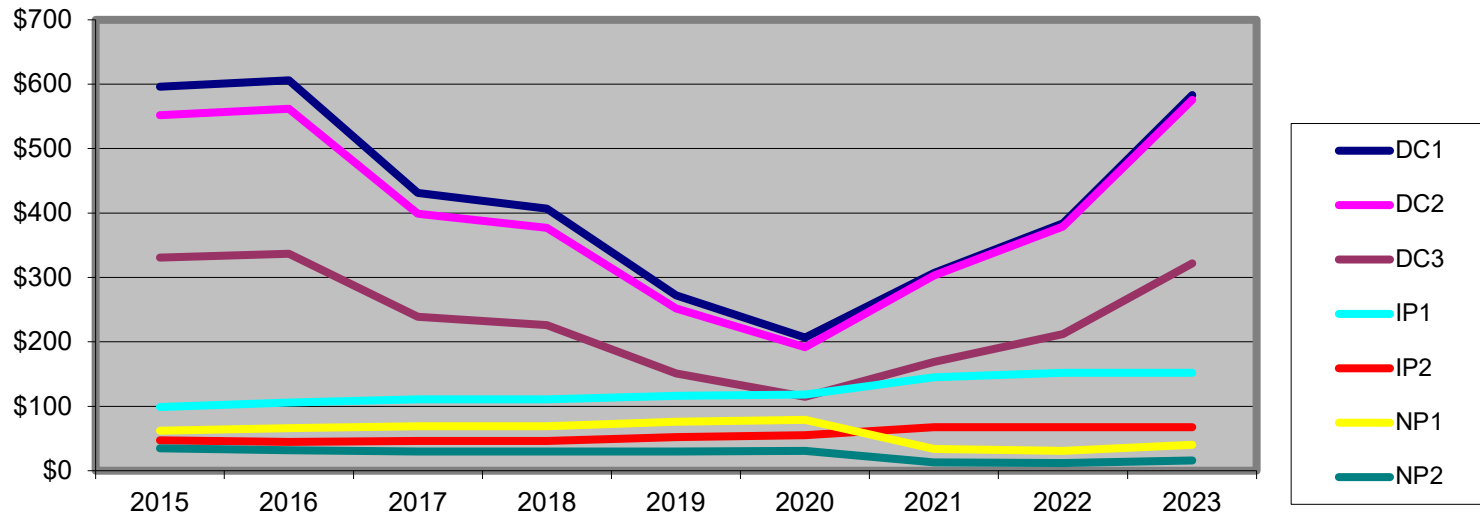

**History of Williamson County Agricultural Productivity Values
2015-2023**

Year	DC1	DC2	DC3	IP1	IP2	NP1	NP2
2023	583	576	322	152	68	40	16