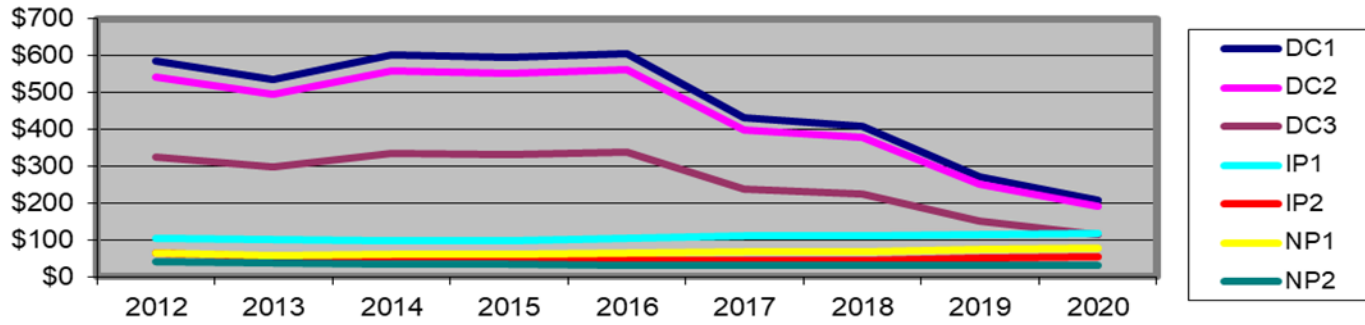

History of Williamson County Agricultural Productivity Values 2012-2020

Year	DC1	DC2	DC3	IP1	IP2	NP1	NP2
2020	207	192	115	118	55	79	31